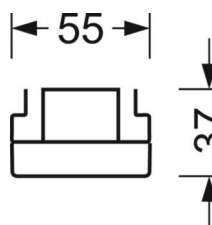

электротехника

Балласт	Электронный драйвер (1 штука)
Мощность системы	26W
сетевое напряжение	230V/50Hz
класс энергосбережения/Источник света	D

Оптика

Оснастка	LED, цветопередача/оттенок света CRI ≥ 80 / 4000K
Допуск для координаты цветности (MacAdam)	3SDCM
Фотобиологическая безопасность (светильник)	RG1
Номинальный световой поток	4427lm
Срок службы LED	50000h L80/B10 (Tq 45°C)
светоотдача светильников	172lm/W
Угол излучения	70° (C0) / 90° (C90)
UGR поп./вдоль	18.2 / 16.9

DEEP-LINK

<https://www.regiolum.de/ru/article/18560104100>

Ссылка	LED 4000lm 840
ηLB	100 %
Φ ↓/↑	99 % / 1 %
UGR поп./вдоль дисплей	18.2 / 16.9
	65° < 3000cd/m²

Механика

цвет корпуса	белый стандартный для электротехники RAL 9016
размеры (LxWxH/DxH)	1531mm x 55mm x 37mm
вес (нетто)	1.9kg
Вид монтажа	сборка трековых систем

размеры

L	1531 mm	Длина
В	55 mm	Ширина
Н	37 mm	Высота