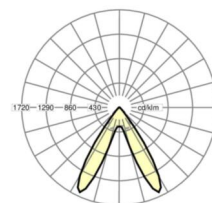

DEEP-LINK

<https://www.regiolum.de/ru/article/18560104100>

Ссылка	LED 4000lm 840
ηLB	100 %
Φ ↓/↑	99 % / 1 %
UGR поп./вдоль дисплей	18.2 / 16.9
	65° < 3000cd/m²

Механика

цвет корпуса	белый стандартный для электротехники RAL 9016
размеры (LxWxH/DxH)	1531mm x 55mm x 37mm
вес (нетто)	1.9kg
Вид монтажа	сборка трековых систем

размеры

L	1531 mm	Длина
В	55 mm	Ширина
Н	37 mm	Высота