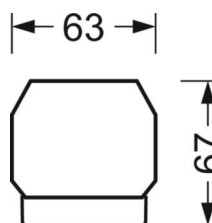

DEEP-LINK

<https://www.regiolum.de/ru/article/18560104100>

Ссылка	LED 4000lm 840
ηLB	100 %
Φ ↓/↑	99 % / 1 %
UGR поп./вдоль дисплей	18.2 / 16.9
	65° < 3000cd/m²

Механика

цвет корпуса	белый стандартный для электротехники RAL 9016
размеры (LxWxH/DxH)	1531mm x 55mm x 37mm
вес (нетто)	1.9kg
Вид монтажа	сборка трековых систем

размеры

L	1531 mm	Длина
В	55 mm	Ширина
Н	37 mm	Высота